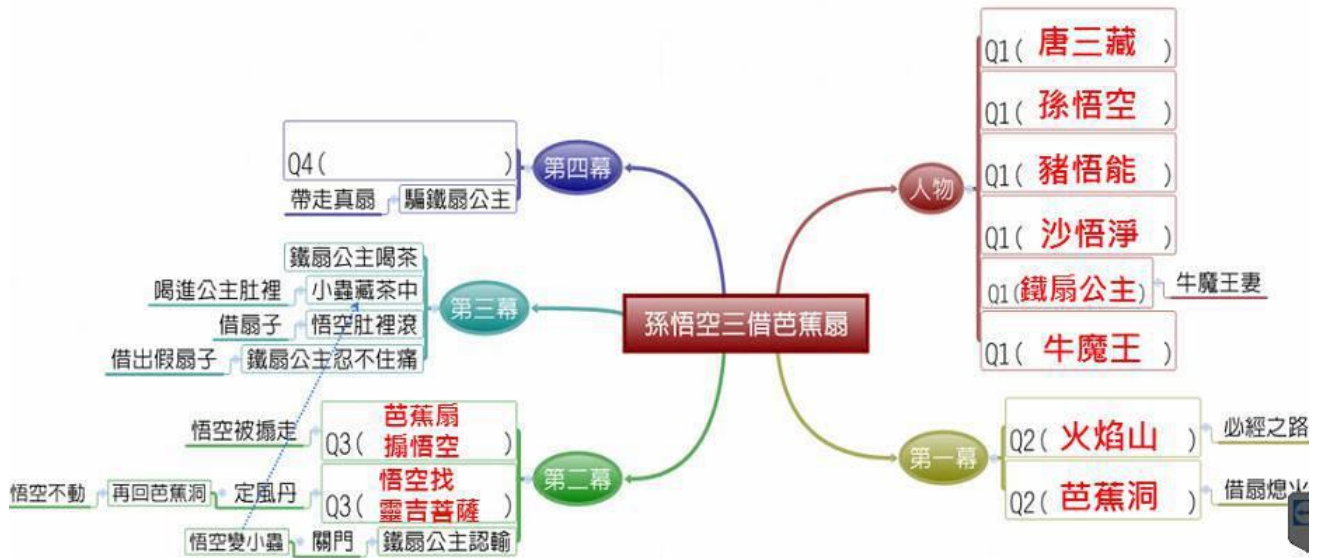

## Q2. 哪裡是唐三藏師徒的必經之路？孫悟空想到哪裡借扇熄火？

# Q3.鐵扇公主看見孫悟空就做什麼事？孫悟空找誰得到定風丹？

# Q4.孫悟空變成誰的樣子，騙過鐵扇公主帶走真扇？

## 國語四下第十一課 孫悟空三借芭蕉扇

- Q1. 根據課文內容，這齣戲劇有哪些人物？
- Q2. 哪裡是唐三藏師徒的必經之路？孫悟空想到哪裡借扇熄火？
- Q3. 鐵扇公主看見孫悟空就做什麼事？孫悟空怎樣得到定風丹？
- Q4. 孫悟空變成蟲的樣子，騙過鐵扇公主帶走真扇？