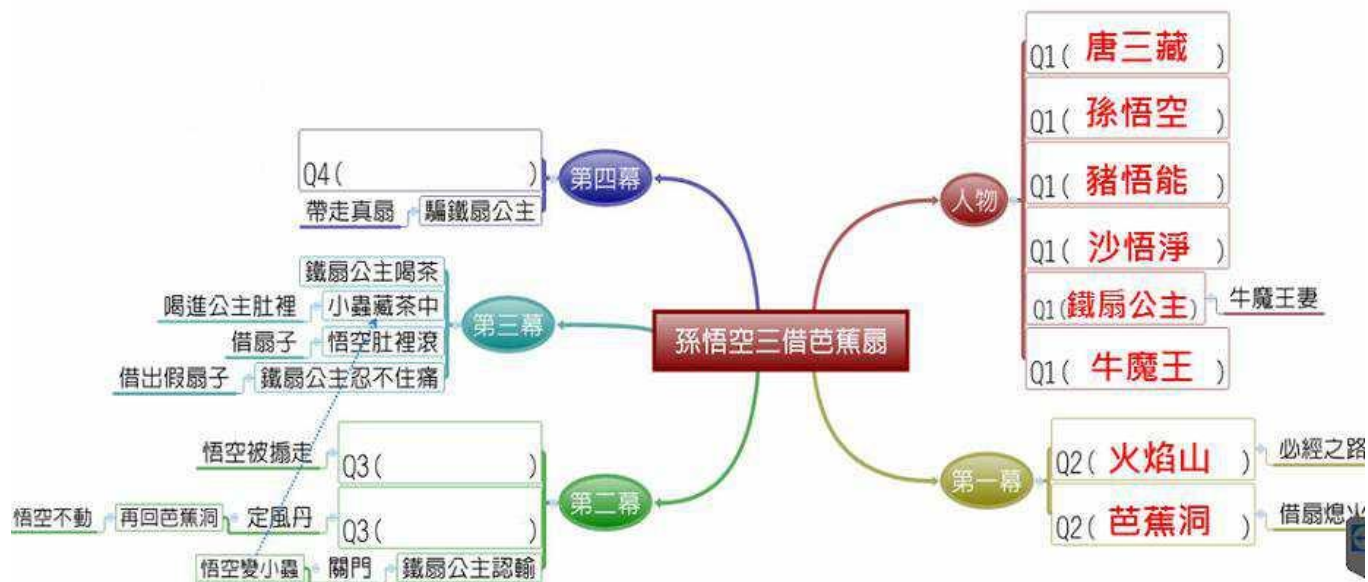

Q3.鐵扇公主看見孫悟空就做什麼事？孫悟空找誰得到定風丹？