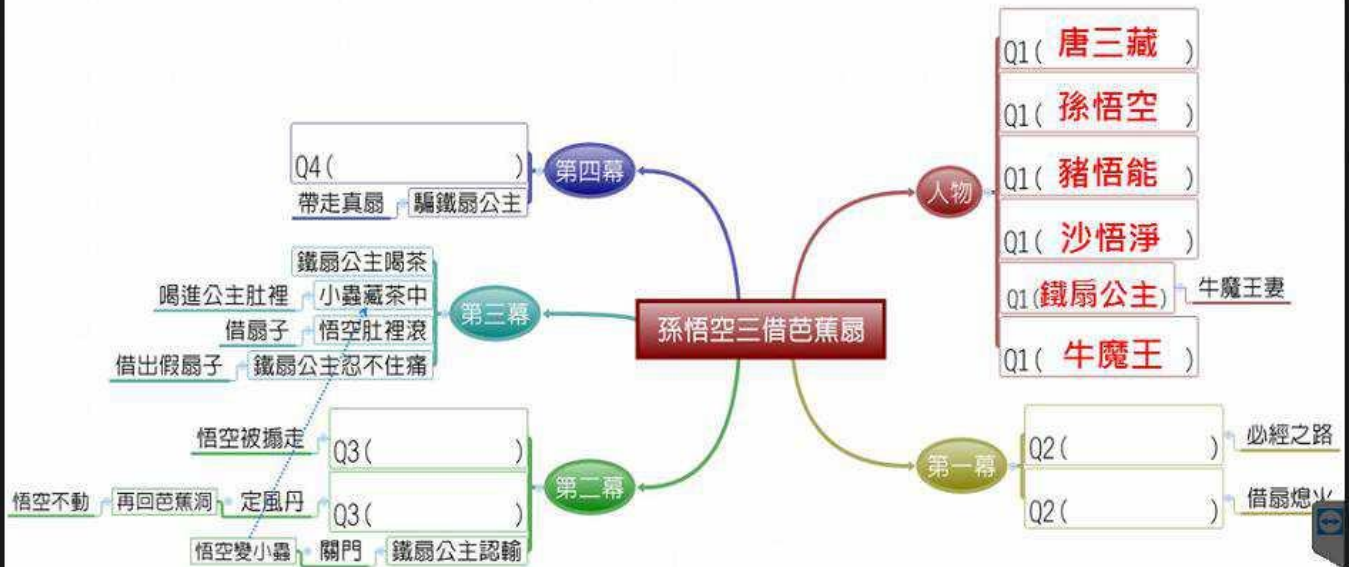

## Q2. 哪裡是唐三藏師徒的必經之路？孫悟空想到哪裡借扇熄火？

# Q4.孫悟空變成誰的樣子，騙過鐵扇公主帶走真扇？

## 國語四下第十一課 孫悟空三借芭蕉扇

- Q1. 根據課文內容，這齣戲劇有哪些人物？
- Q2. 哪裡是唐三藏師徒的必經之路？孫悟空想到哪裡借扇熄火？
- Q3. 鐵扇公主看見孫悟空就做什麼事？孫悟空怎樣得到定風丹？
- Q4. 孫悟空變成蟲的樣子，騙過鐵扇公主帶走真扇？