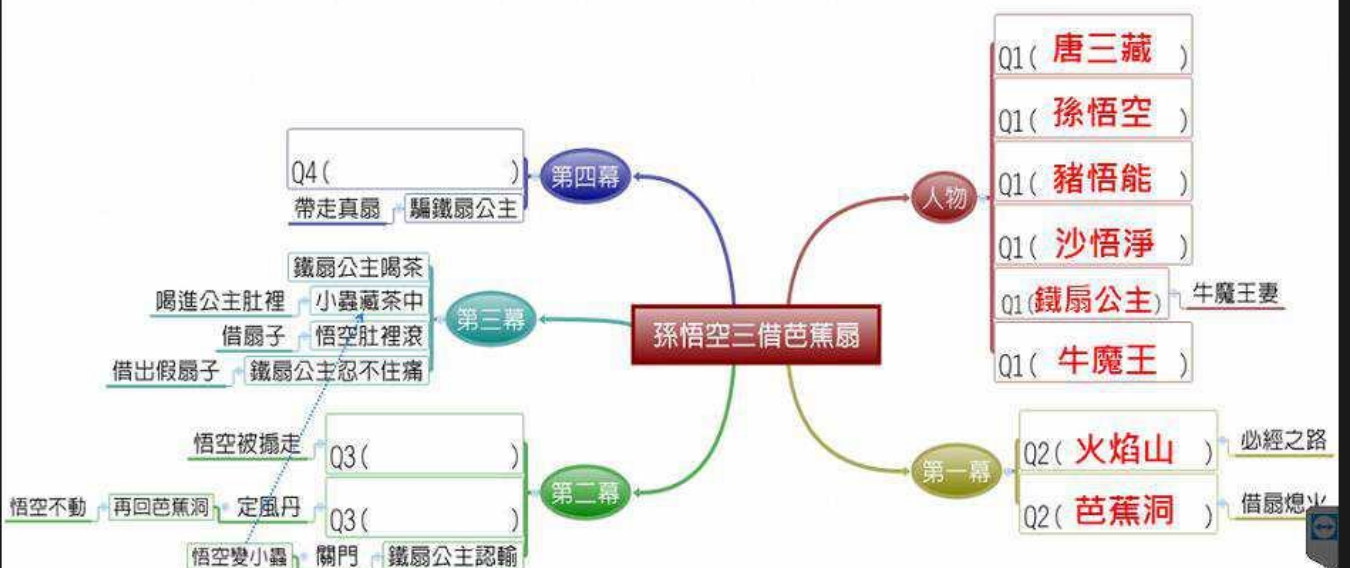

## Q2. 哪裡是唐三藏師徒的必經之路？孫悟空想到哪裡借扇熄火？

# Q4.孫悟空變成誰的樣子，騙過鐵扇公主帶走真扇？

## 國語四下第十一課 孫悟空三借芭蕉扇

- Q1. 根據課文內容，這齣戲劇有哪些人物？
- Q2. 哪裡是唐三藏師徒的必經之路？孫悟空想到哪裡借扇熄火？
- Q3. 鐵扇公主看見孫悟空就做什麼事？孫悟空怎樣得到定風丹？
- Q4. 孫悟空變成蟲的樣子，騙過鐵扇公主帶走真扇？