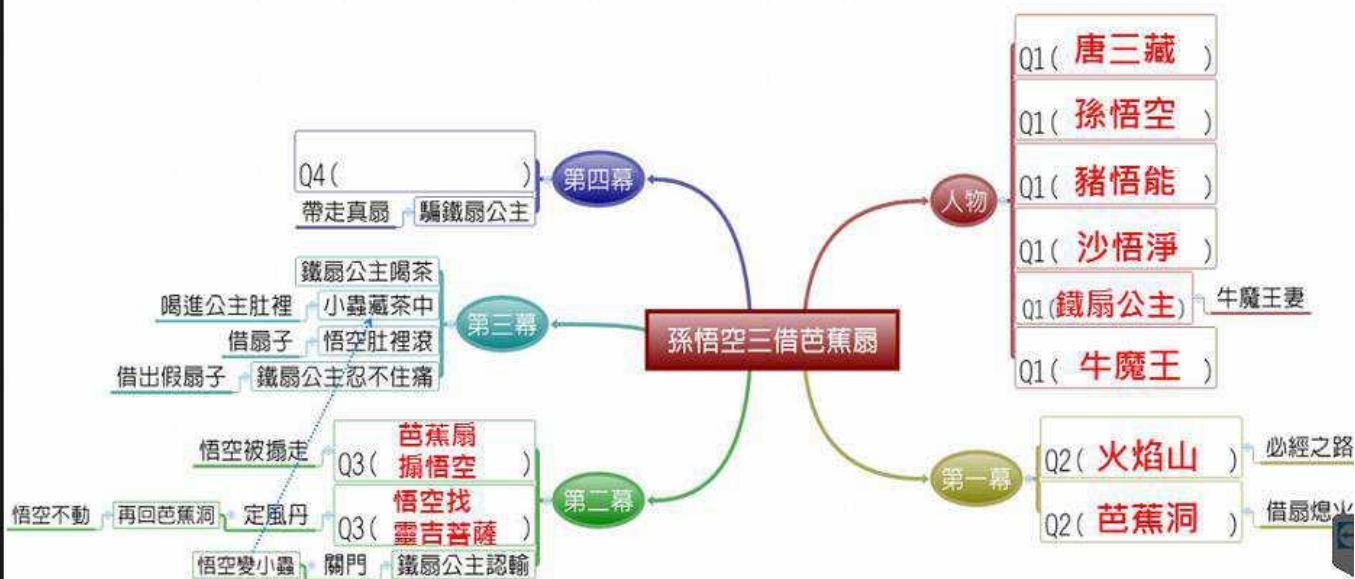

## Q2. 哪裡是唐三藏師徒的必經之路？孫悟空想到哪裡借扇熄火？

# Q4.孫悟空變成誰的樣子，騙過鐵扇公主帶走真扇？

## 國語四下第十一課 孫悟空三借芭蕉扇

- Q1. 根據課文內容，這齣戲劇有哪些人物？
- Q2. 哪裡是唐三藏師徒的必經之路？孫悟空想到哪裡借扇熄火？
- Q3. 鐵扇公主看見孫悟空就做什麼事？孫悟空怎樣得到定風丹？
- Q4. 孫悟空變成蟲的樣子，騙過鐵扇公主帶走真扇？