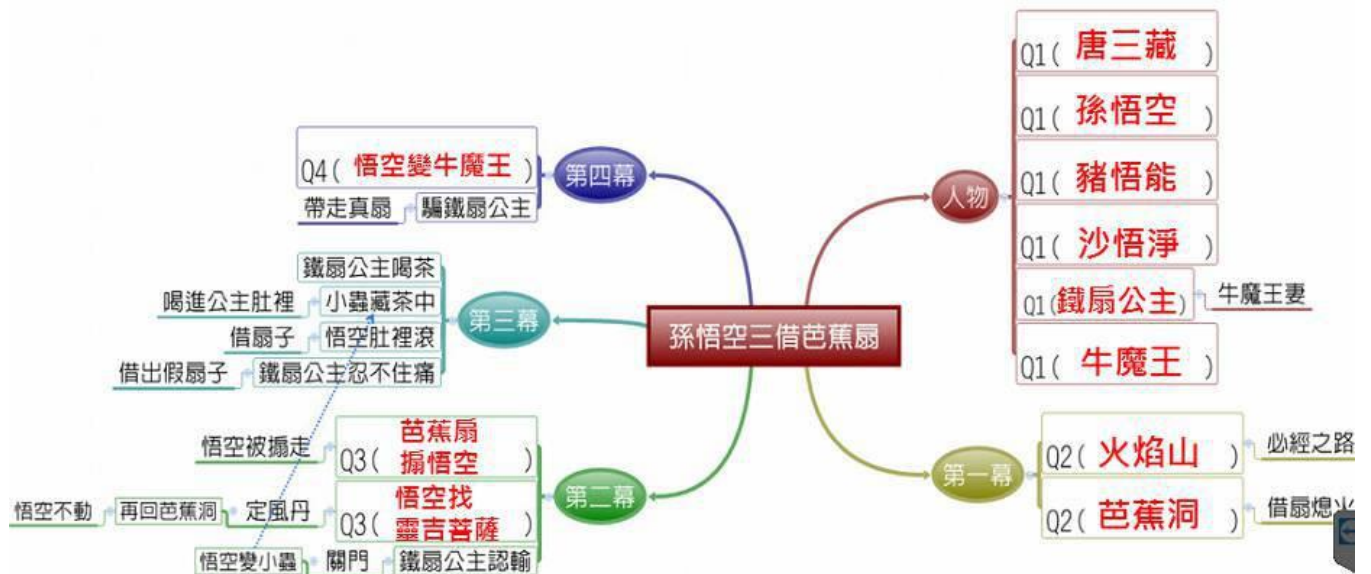

# Q3.鐵扇公主看見孫悟空就做什麼事？孫悟空找誰得到定風丹？

# Q4.孫悟空變成誰的樣子，騙過鐵扇公主帶走真扇？

## 國語四下第十一課 孫悟空三借芭蕉扇

- Q1. 根據課文內容，這齣戲劇有哪些人物？
- Q2. 哪裡是唐三藏師徒的必經之路？孫悟空想到哪裡借扇熄火？
- Q3. 鐵扇公主看見孫悟空就做什麼事？孫悟空怎樣得到定風丹？
- Q4. 孫悟空變成蟲的樣子，騙過鐵扇公主帶走真扇？